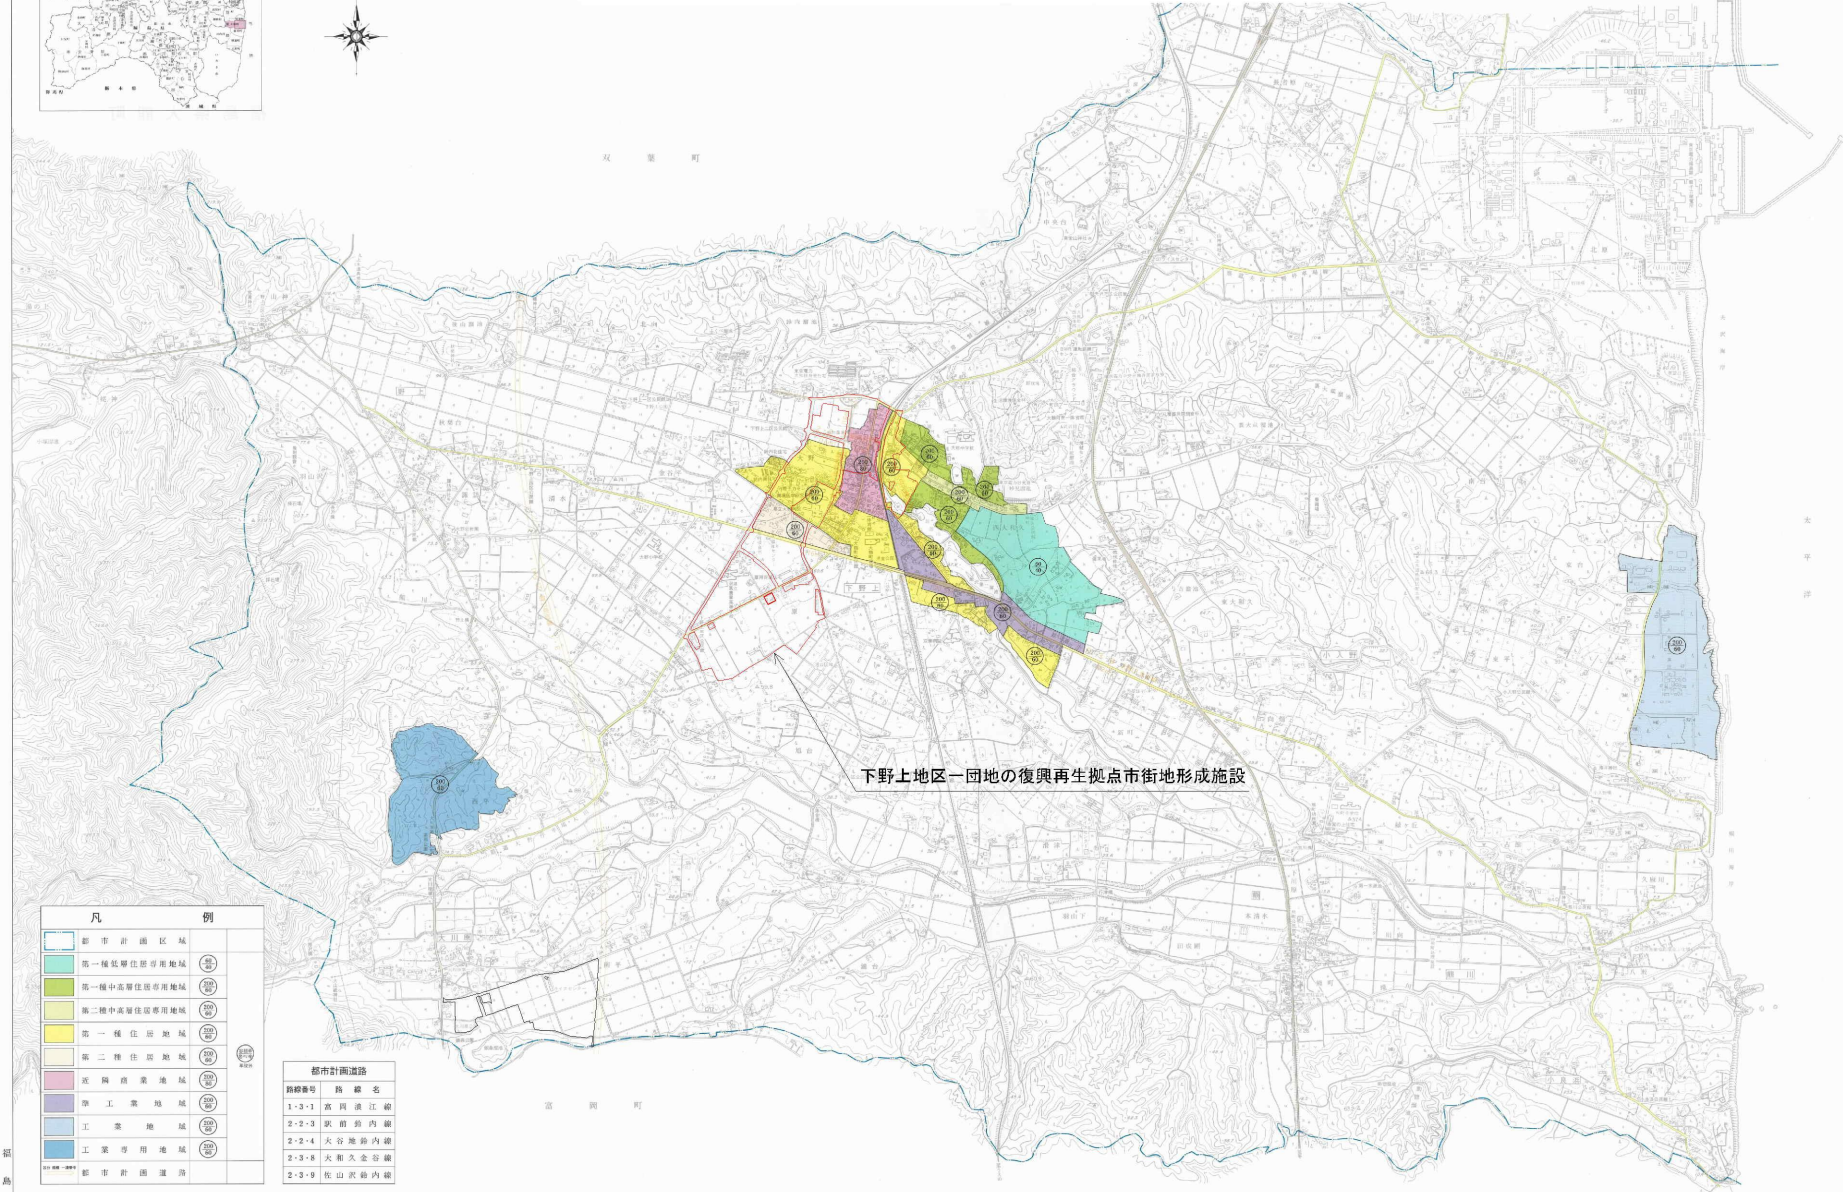

# 富岡都市計画 下野上地区 一団地の復興再生拠点市街地形成施設 総括図

下野上地区一団地の復興再生拠点市街地形成施設

凡 例	
	都市計画区域
	第一種低層住居専用地域
	第一種中高層住居専用地域
	第二種中高層住居専用地域
	第一種住居地域
	第二種住居地域
	近隣商業地域
	準工業地域
	工業地域
	工業専用地域
	都市計画道路

都市計画道路	
路線番号	路線名
1-3-1	富岡浪江線
2-2-3	駅前筋内線
2-2-4	大谷筋内線
2-3-8	大船久金谷線
2-3-9	新山沢筋内線

凡 例	
	都市計画区域
	第一種低層住居専用地域
	第一種中高層住居専用地域
	第二種中高層住居専用地域
	第一種住居地域
	第二種住居地域
	近隣商業地域
	準工業地域
	工業地域
	工業専用地域
	都市計画道路