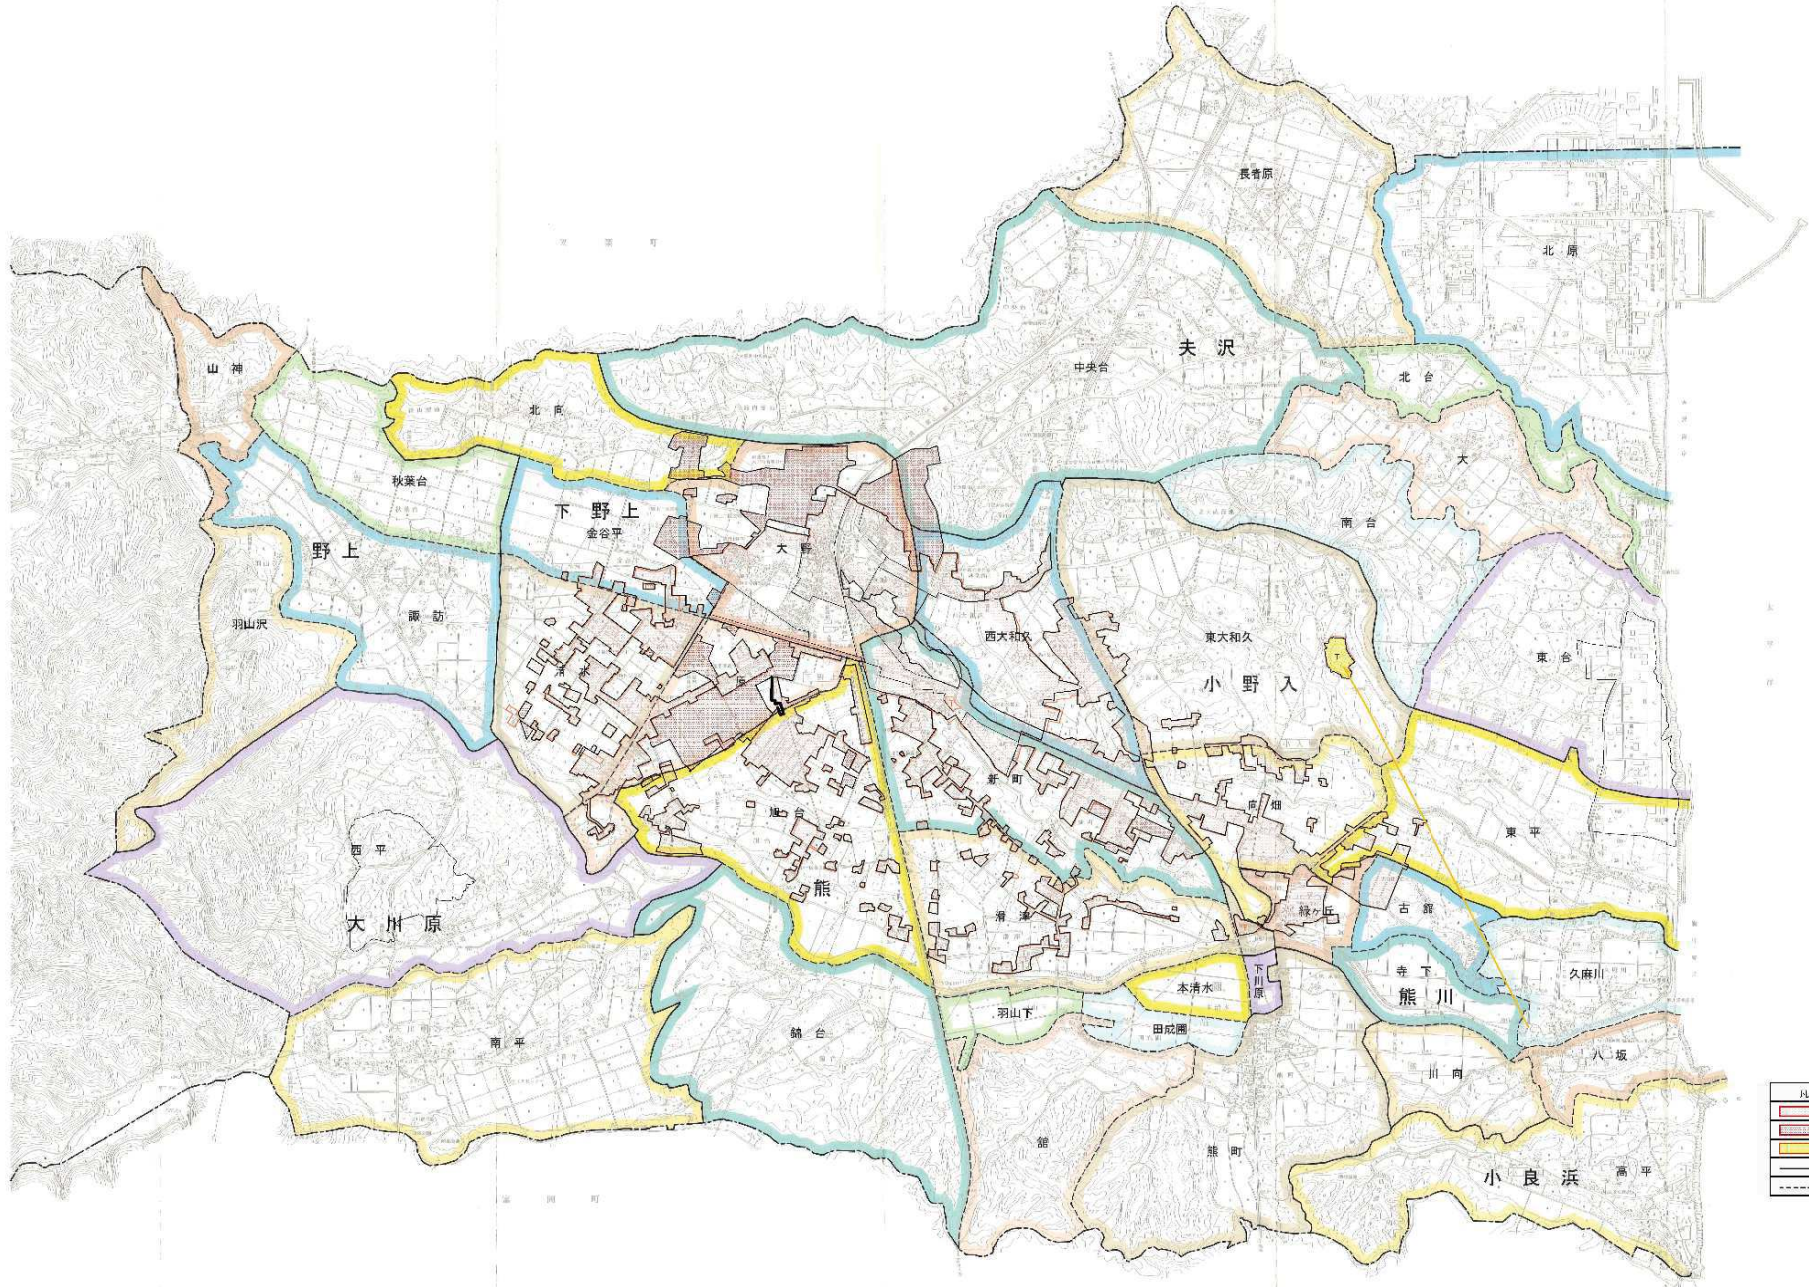

字界図

| 色 | 界 |
|---|-----|
| 赤 | 熊本市 |
| 茶 | 東芝分 |
| 黄 | 熊五分 |
| 青 | 大津原 |
| 紫 | 小津原 |