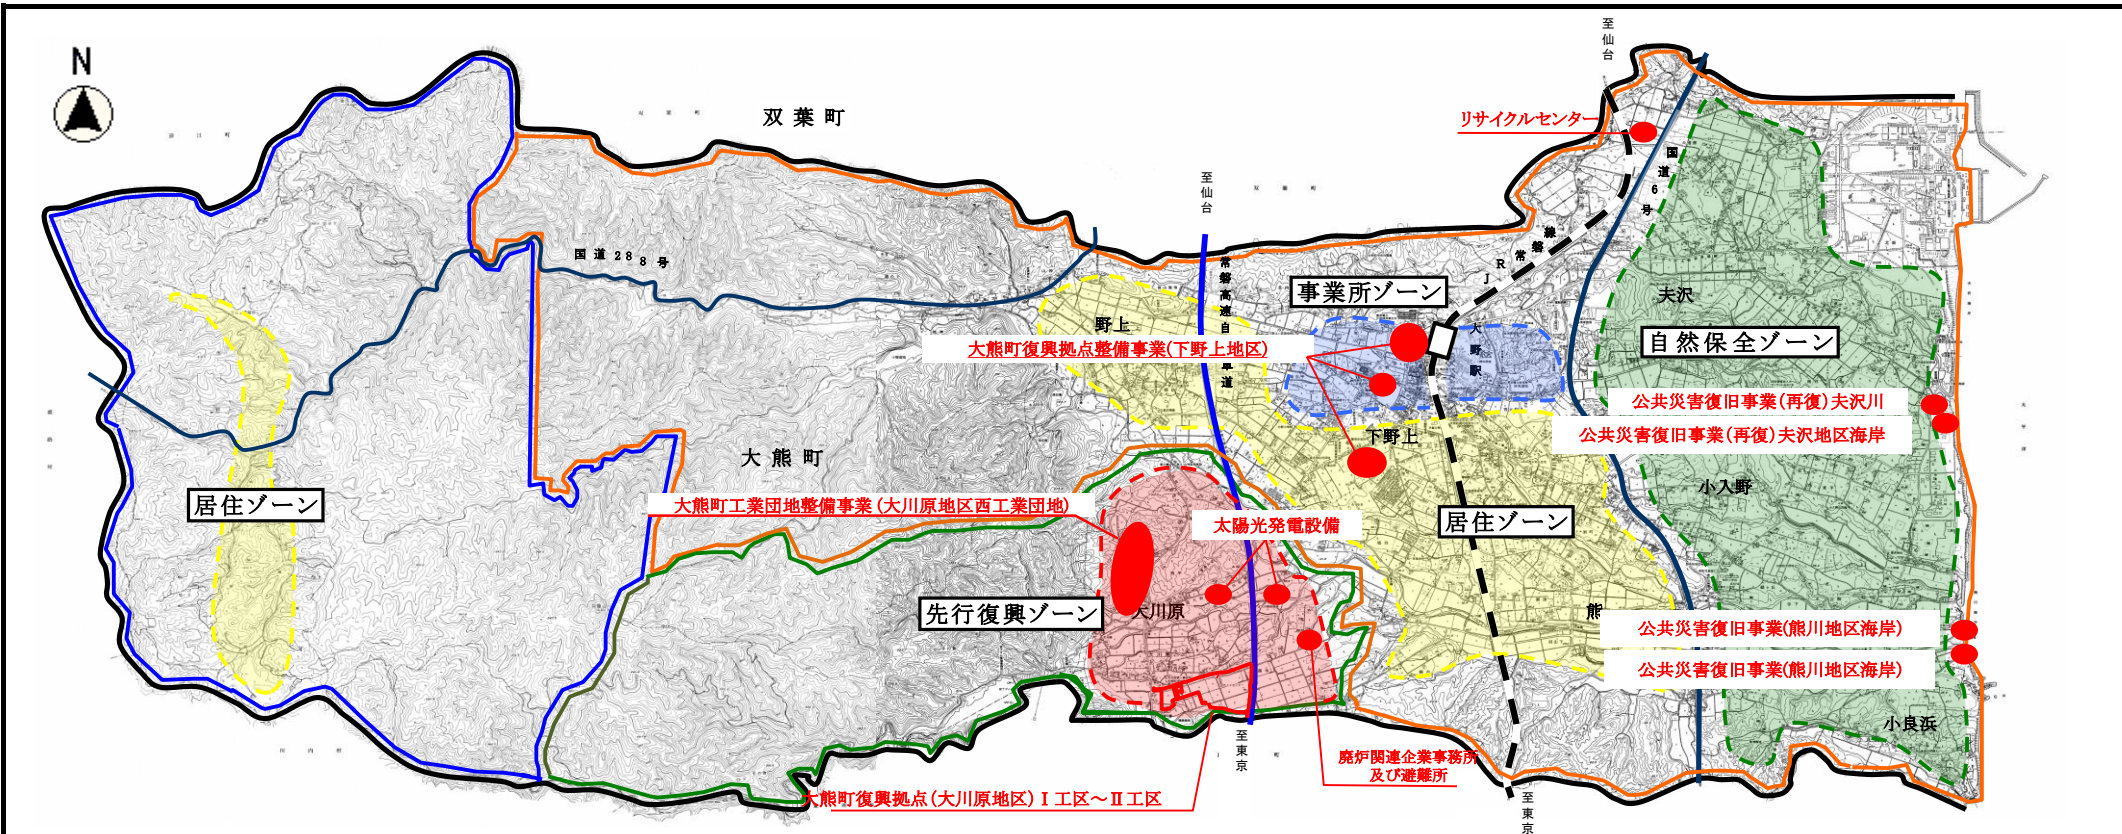

# 土地利用構想図(町全体)

縮尺 1 : 50000

凡		例	
	市町村界 復興整備計画のおおむねの区域		避難指示解除準備区域
	大熊町復興整備事業		居住制限区域
	大熊町復興拠点エリア		帰還困難区域
	先行復興ゾーン		居住ゾーン
	事業所ゾーン		自然保全ゾーン
	農地保全ゾーン		