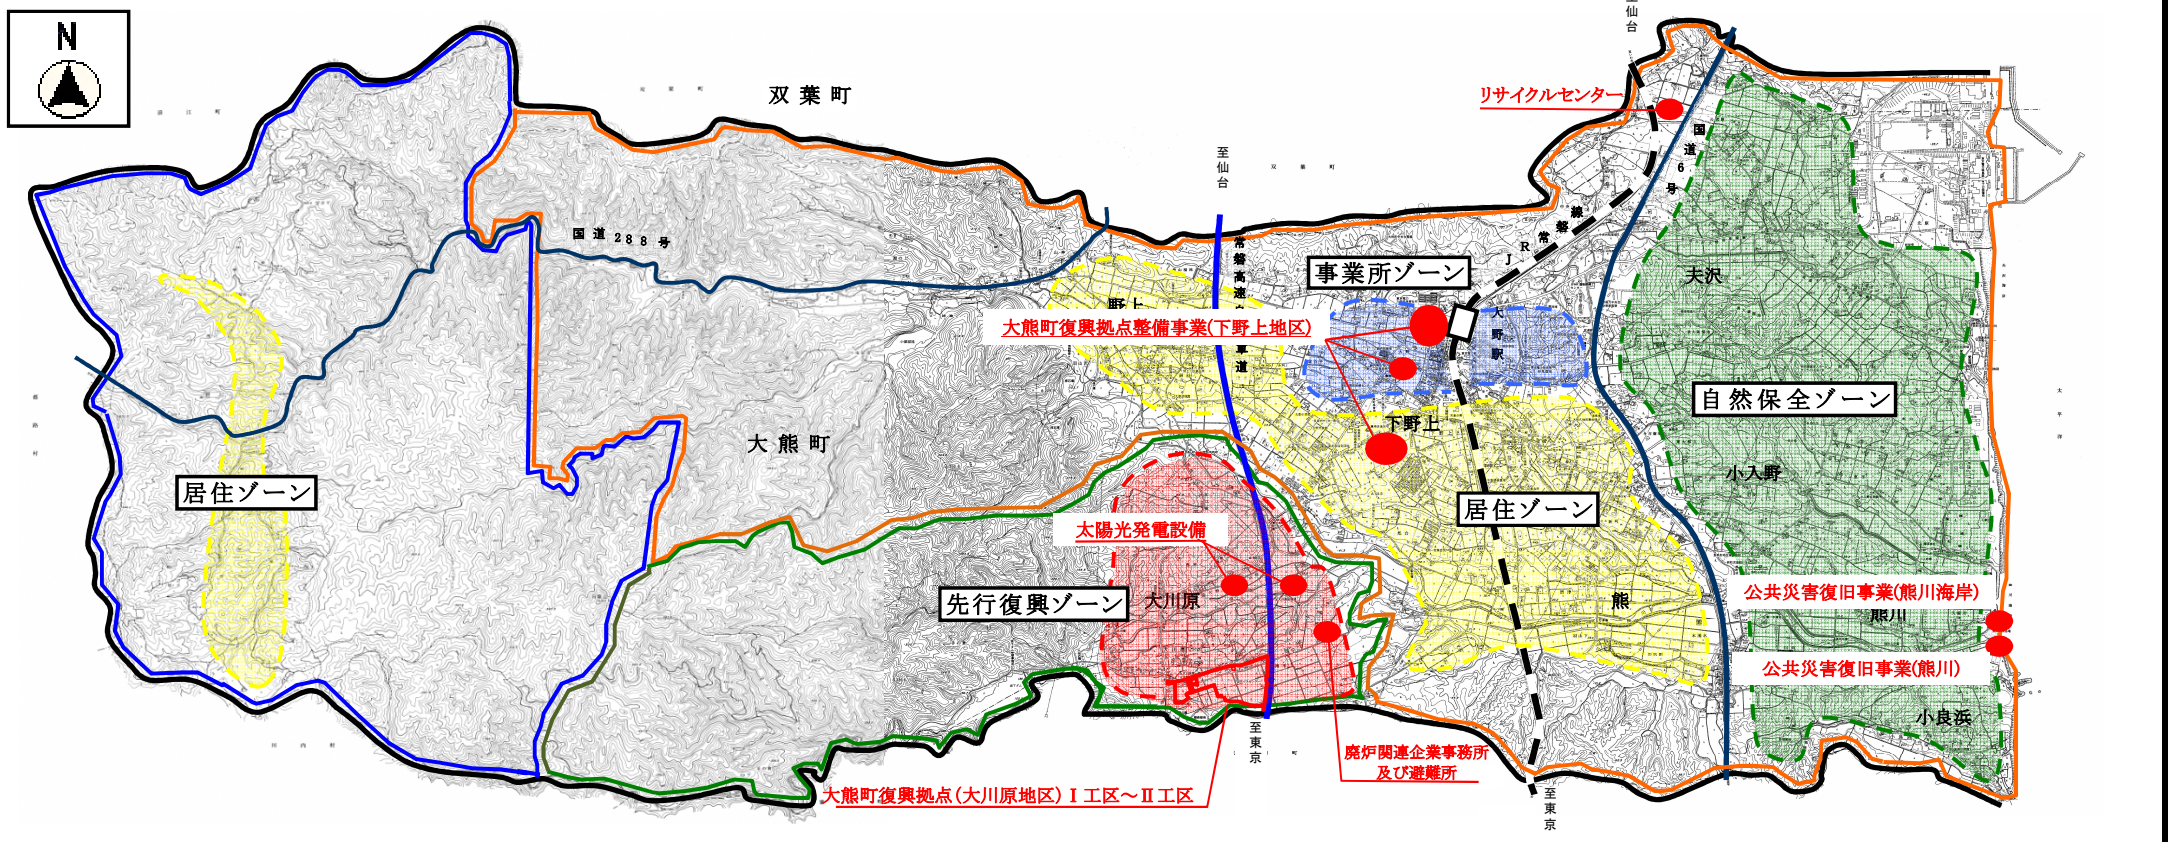

土地利用構想図(町全体)

凡		例	
	市町村界 復興整備計画のおおむねの区域		避難指示解除準備区域
	大熊町復興整備事業		居住制限区域
	大熊町復興拠点エリア		帰還困難区域
	先行復興ゾーン		居住ゾーン
	事業所ゾーン		自然保全ゾーン
	農地保全ゾーン		