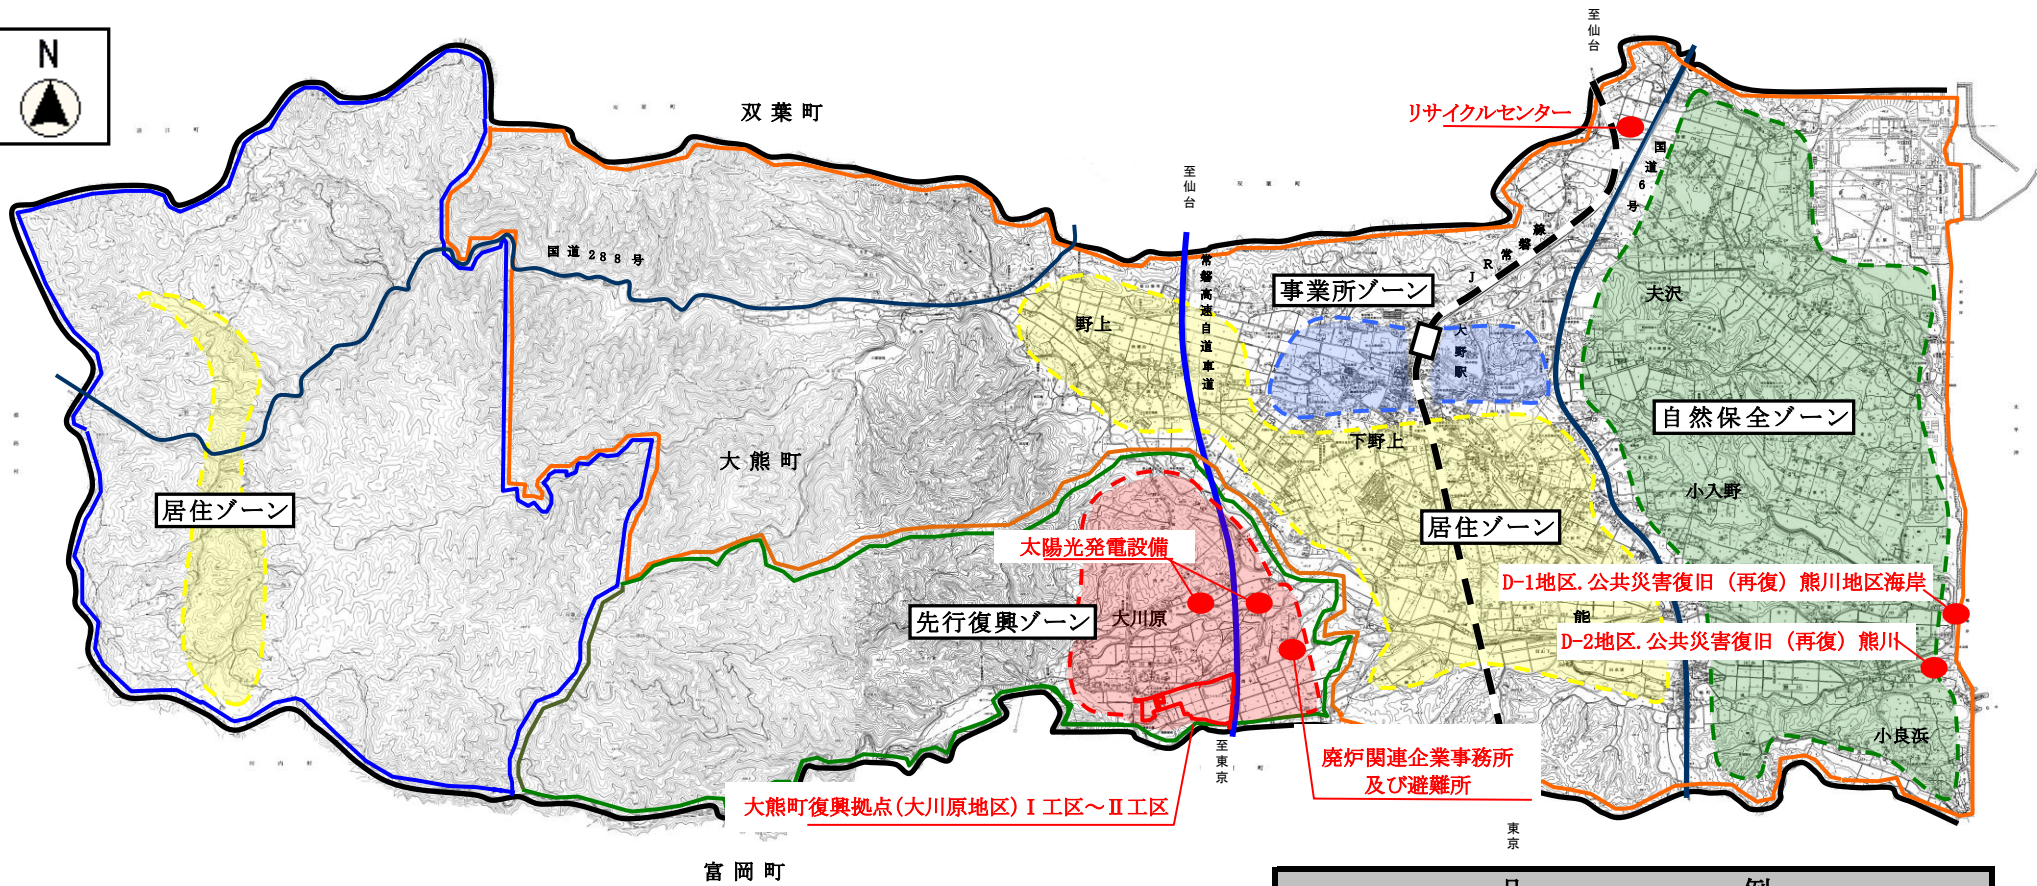

土地利用構想図(町全体)

凡		例	
	市町村界 復興整備計画のおおむねの区域		避難指示解除準備区域
	大熊町復興整備事業		居住制限区域
	大熊町復興拠点エリア		帰還困難区域
	先行復興ゾーン		居住ゾーン
	事業所ゾーン		自然保全ゾーン
	農地保全ゾーン		