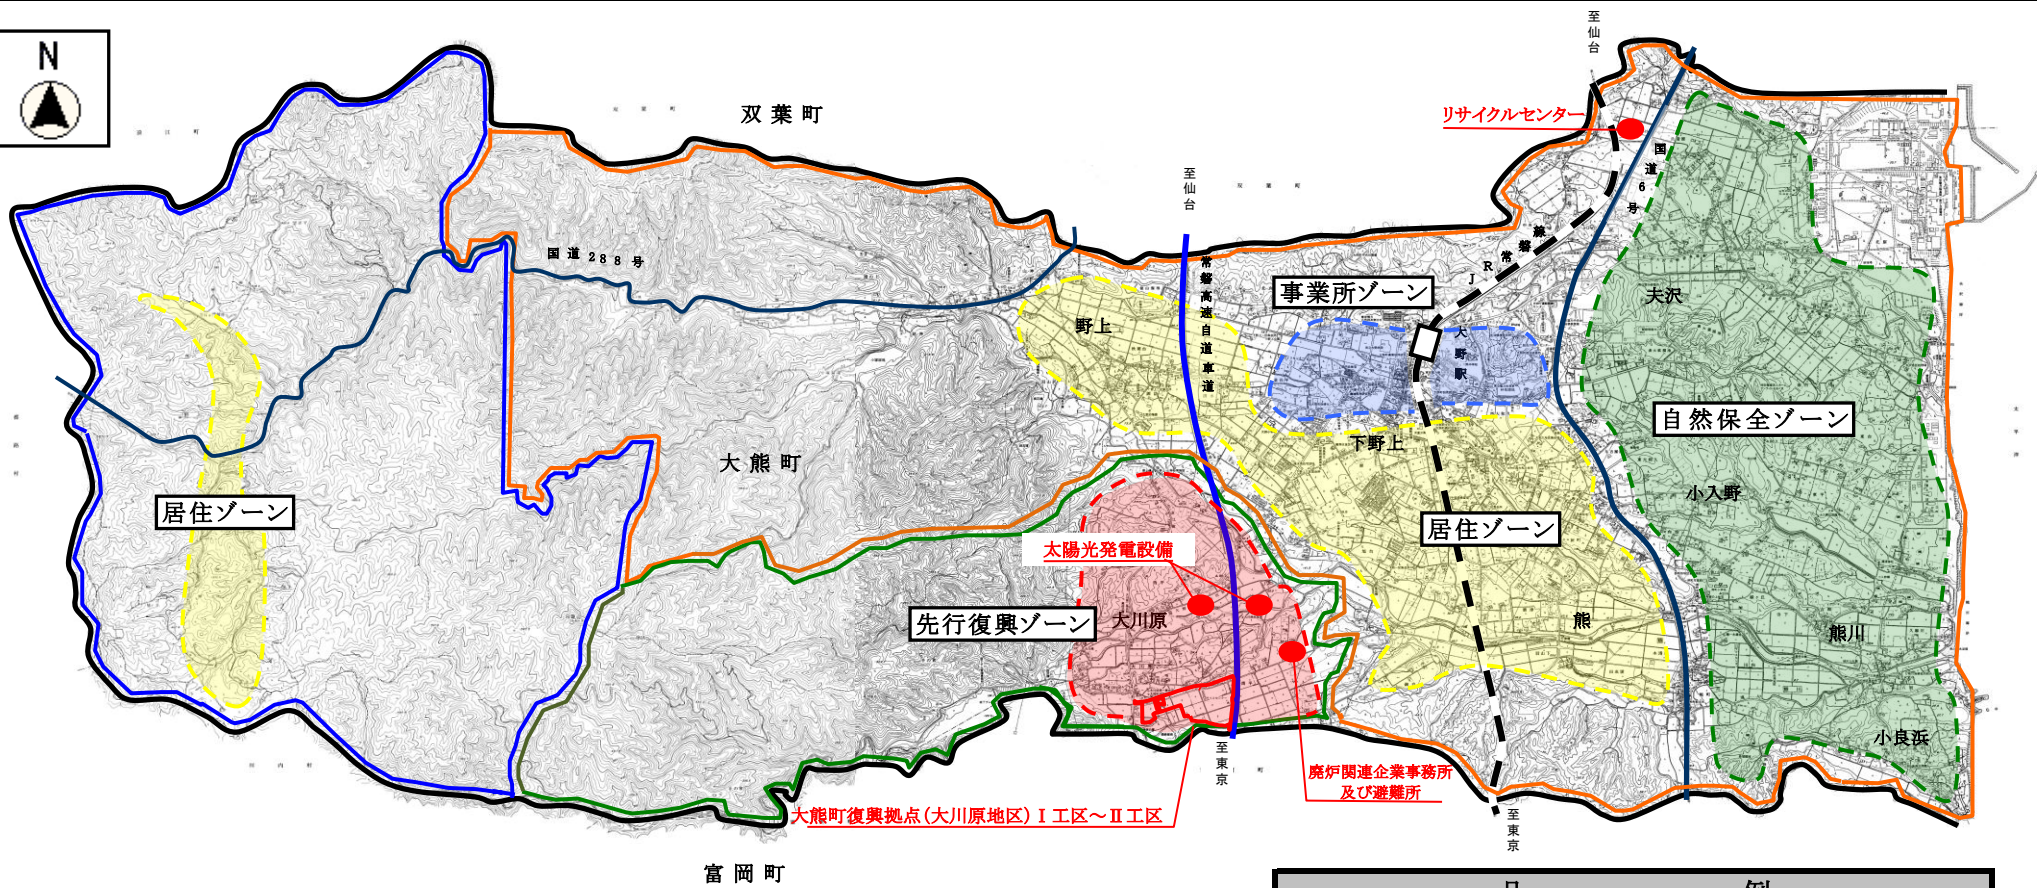

土地利用構想図(町全体)

凡		例	
	市町村界 復興整備計画のおおむねの区域		避難指示解除準備区域
	大熊町復興整備事業		居住制限区域
	大熊町復興拠点エリア		帰還困難区域
	先行復興ゾーン		居住ゾーン
	事業所ゾーン		自然保全ゾーン
	農地保全ゾーン		