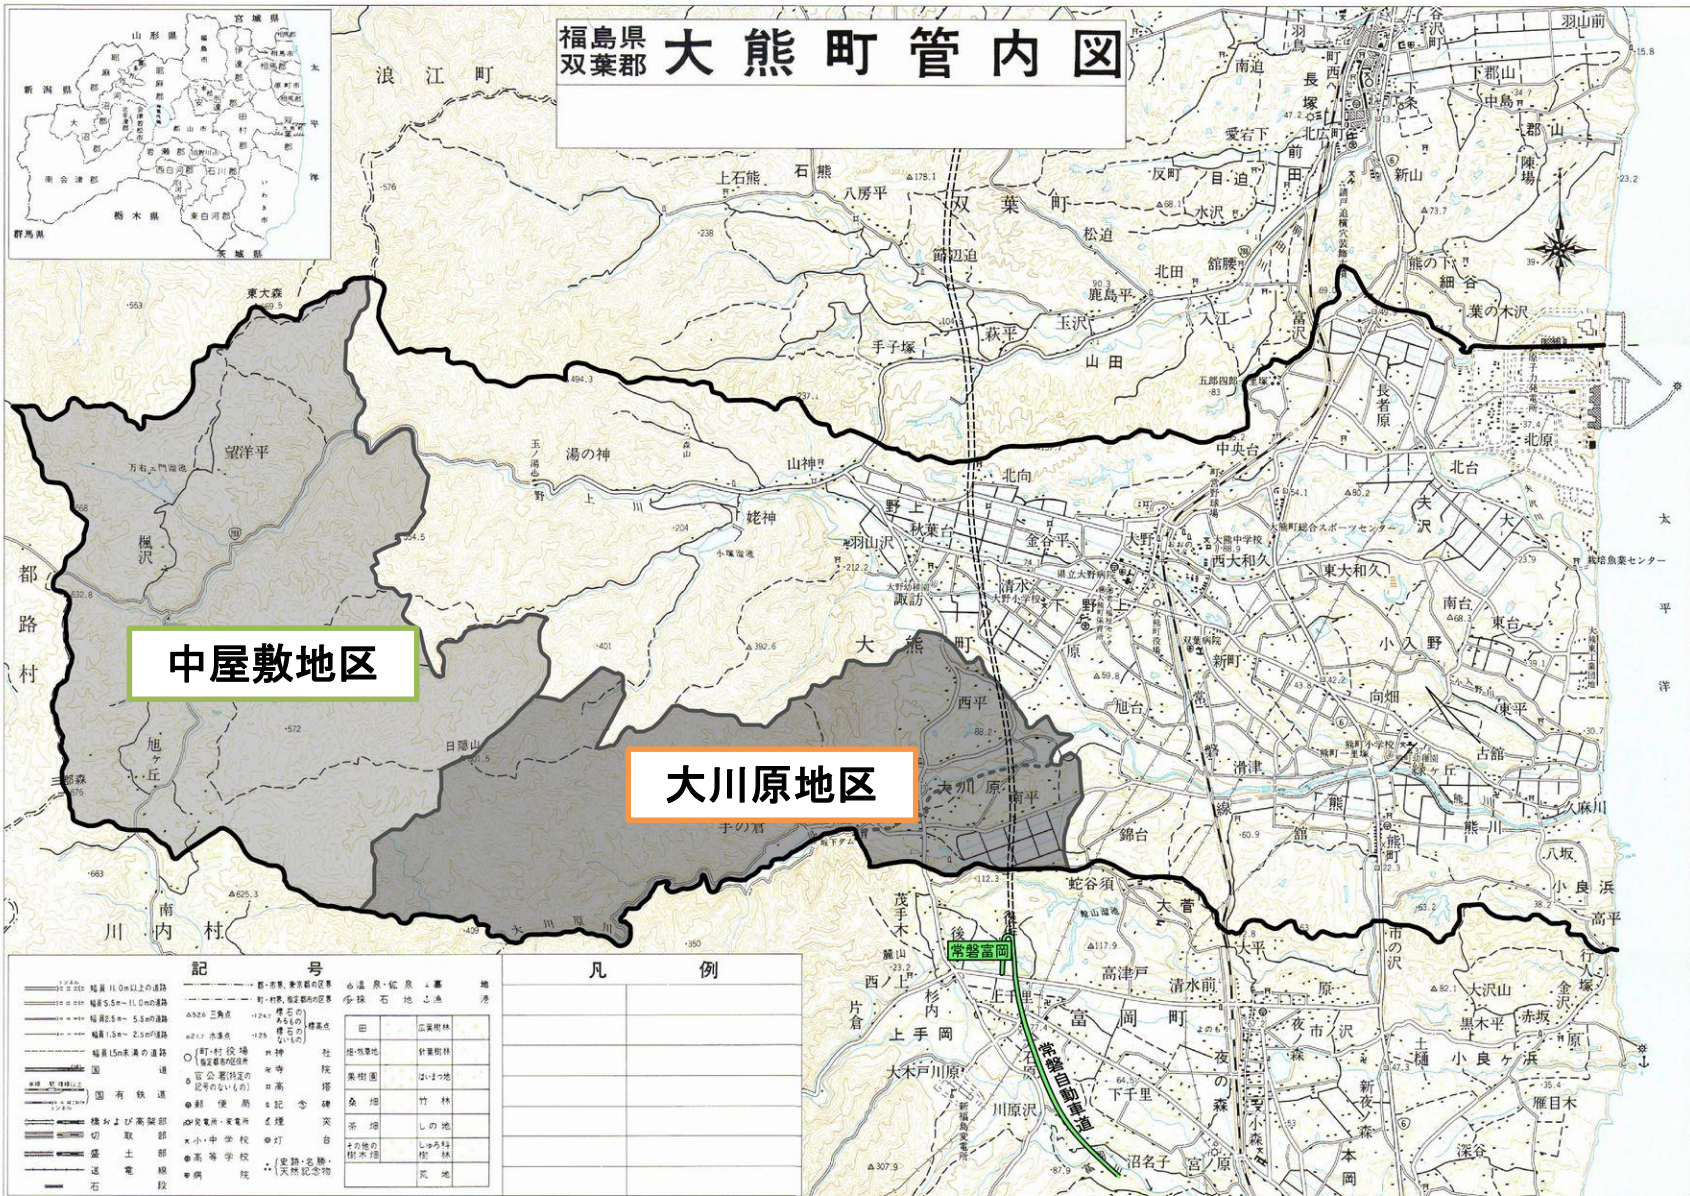

# 福島県 双葉郡 大熊町管内図

中屋敷地区

大川原地区

記号		凡例	
——	国	△	温泉・鉱泉・湧水
——	道	△	採石地
——	道	△	地心流
——	道	△	田
——	道	△	公園地
——	道	△	公共用地
——	道	△	住宅地
——	道	△	農用地
——	道	△	雑草地
——	道	△	竹林
——	道	△	茶畑
——	道	△	のり地
——	道	△	その他
——	道	△	樹木
——	道	△	荒地
——	道	△	石

平成三年九月

1 : 50,000

東武計画株式会社調製