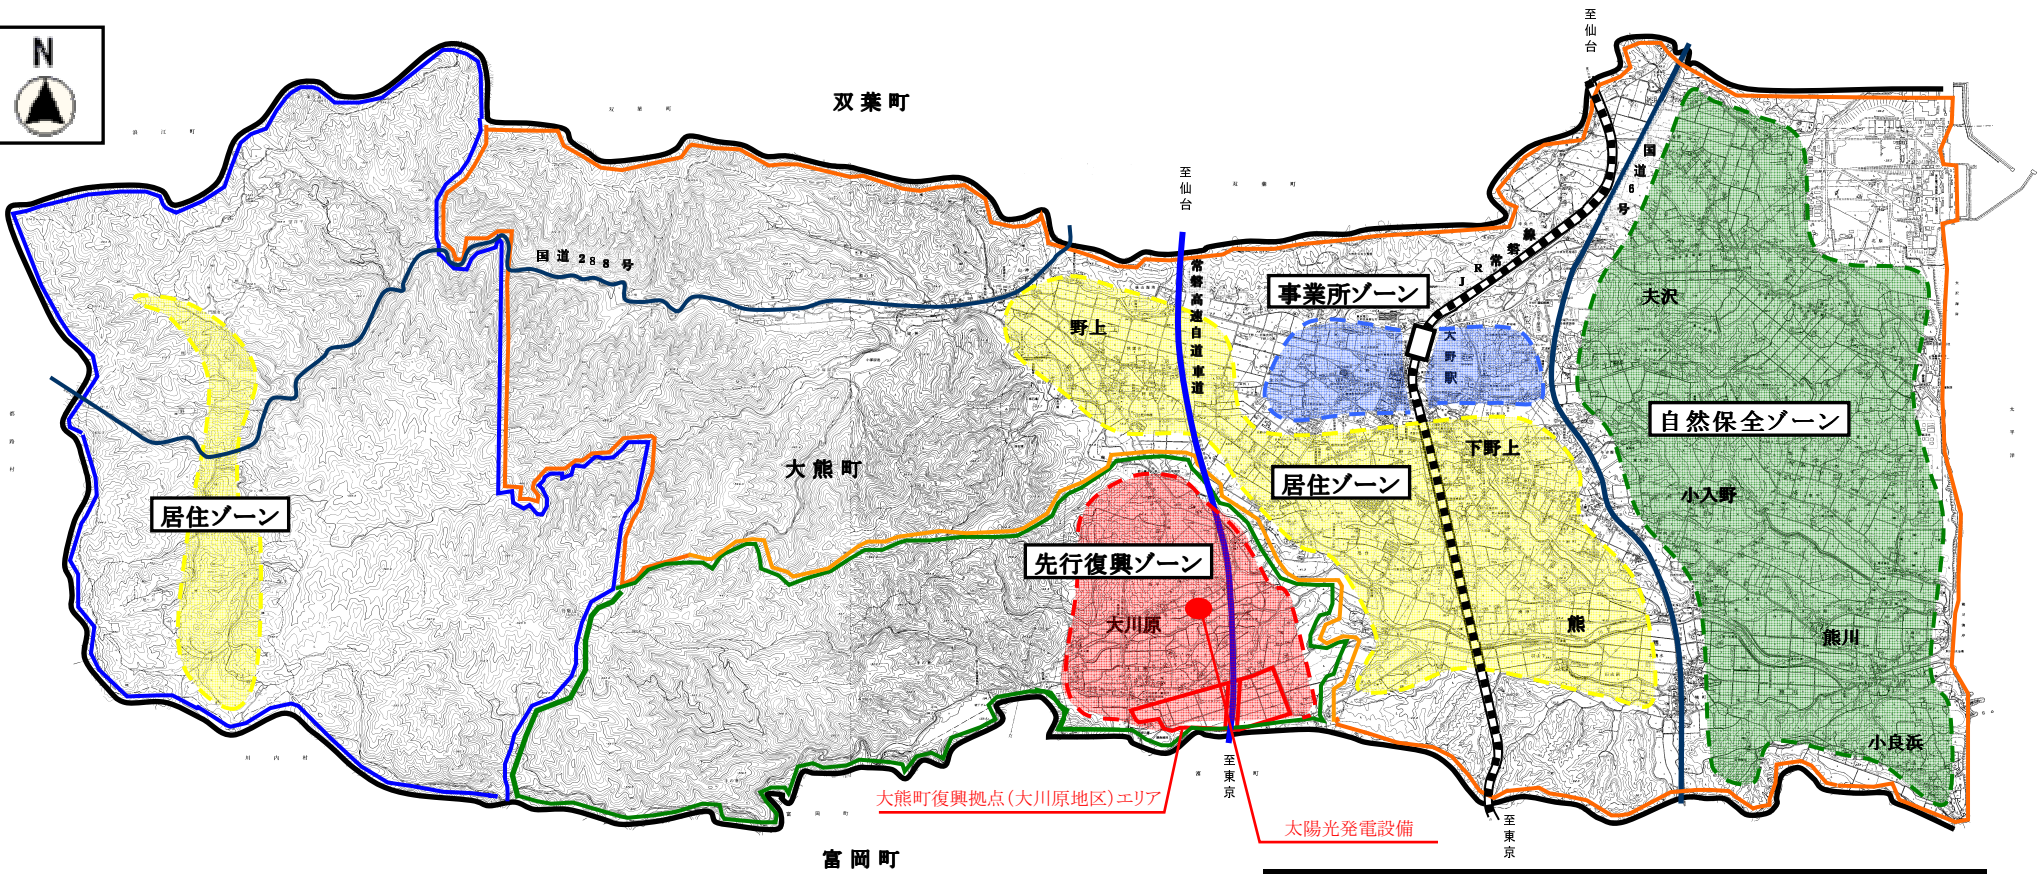

# 土地利用構想図(町全体)

凡		例	
	市長村界 復興整備計画のおおむねの区域		避難指示解除準備区域
	太陽光発電設備		居住制限区域
	大熊町復興拠点(大川原地区)エリア		帰還困難区域
	先行復興ゾーン		居住ゾーン
	事業所ゾーン		自然保全ゾーン